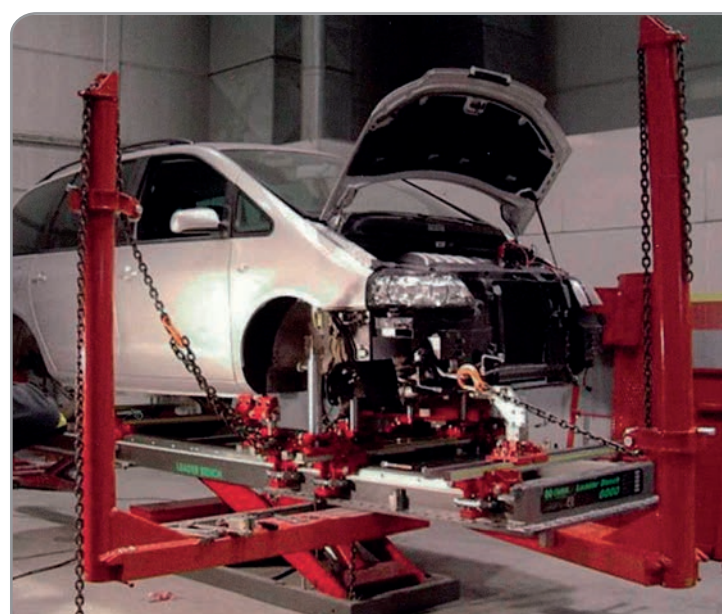

► EQUIPOS DE CARROCERÍA Y PINTURA